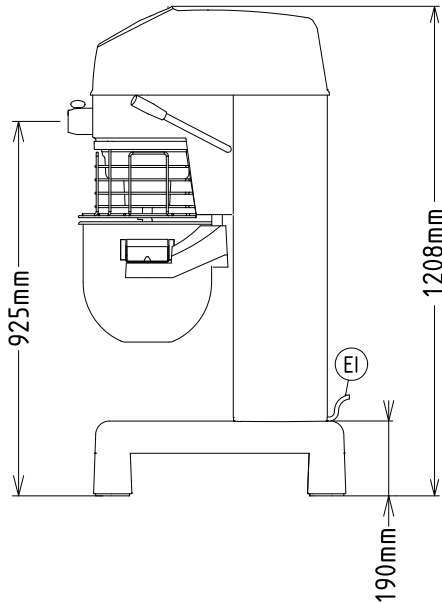

Sivulta

EI = Sähköliittäntä

Päältä