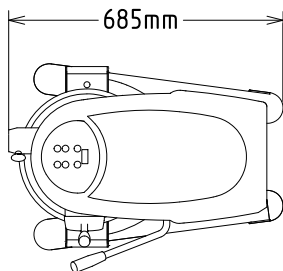

Sähkö

Jännite:

600269 (XBE30AB) 200-240 V/1N ph/50/60 Hz

Kokonaisteho:

1.1 kW

Kapasiteetti

Kapasiteetti: 30 L

Avaintieto

Ulkomitat, leveys: 532 mm

Ulkomitat, syvyys: 685 mm

Ulkomitat, korkeus: 1208 mm

Nettopaino (kg): 100

Sisältyvät varusteet

- 1 kpl Yleiskoneen kulho 30 L PNC 650123
- 1 kpl Taikinakoukku 30 L PNC 653161
- 1 kpl Sekoitusmela 30 L PNC 653165
- 1 kpl Vispilä 30 L PNC 653166

Lisävarusteet

- Yleiskoneen kulho 30 L PNC 650123 ☐
- Lisäkulho 10 L + 3 työkalua (taikinakoukku, mela, vispilä), 30 L yleiskoneeseen PNC 650124 ☐
- Lisäkulho 20 L + 3 työkalua (taikinakoukku, mela, vispilä), 30 L yleiskoneeseen PNC 650125 ☐
- Taikinakoukku 30 L PNC 653161 ☐
- Sekoitusmela 30 L PNC 653165 ☐
- Vispilä 30 L PNC 653166 ☐
- PUREE SIIVILÄ, 3 RITILÄÄ PNC 653187 ☐
- Vihannesleikkuri, H liittimeen, yleiskoneille PNC 653225 ☐
- Vahvistettu vispilä 30 L PNC 653253 ☐
- PYÖRÄSARJA 20/30/40 L YLEISKONEISIIN PNC 653552 ☐
- Kulhovaunu 30 L yleiskoneet PNC 653562 ☐
- Jalusta/astia, alumiinia, lihamylly 70 mm - H PNC 653720 ☐
- Alumiininen lihamylly, sarja - 70 mm, enterprise - H, sisältää 3 kpl jauhantalevyjä (4,5-6-8 mm), jalusta tilattava erikseen PNC 653721 ☐
- RST lihamylly, sarja - 70 mm, enterprise - H, sisältää 3 kpl jauhantalevyjä (4,5-6-8 mm), jalusta tilattava erikseen PNC 653722 ☐
- RST lihamylly, sarja - 70 mm, 1/2 Unger - H, sisältää 3 kpl jauhantalevyjä (3-4,5-8 mm), jalusta tilattava erikseen PNC 653723 ☐