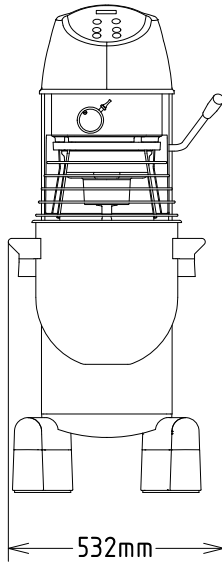

Edestä

EI = Sähköliittäntä

Päältä

Sähkö

Jännite:

600269 (XBE30AB) 200-240 V/1N ph/50/60 Hz

Kokonaisteho:

1.1 kW

Kapasiteetti

Kapasiteetti: 30 L

Avaintieto

Ulkomitat, leveys: 532 mm

Ulkomitat, syvyys: 685 mm

Ulkomitat, korkeus: 1208 mm

Nettopaino (kg): 100

Sisältyvät varusteet

- 1 kpl Yleiskoneen kulho 30 L PNC 650123
- 1 kpl Taikinakoukku 30 L PNC 653161
- 1 kpl Sekoitusmela 30 L PNC 653165
- 1 kpl Vispilä 30 L PNC 653166

Lisävarusteet

- Yleiskoneen kulho 30 L PNC 650123 ☐
- Lisäkulho 10 L + 3 työkalua (taikinakoukku, mela, vispilä), 30 L yleiskoneeseen PNC 650124 ☐
- Lisäkulho 20 L + 3 työkalua (taikinakoukku, mela, vispilä), 30 L yleiskoneeseen PNC 650125 ☐
- Taikinakoukku 30 L PNC 653161 ☐
- Sekoitusmela 30 L PNC 653165 ☐
- Vispilä 30 L PNC 653166 ☐
- PUREE SIIVILÄ, 3 RITILÄÄ PNC 653187 ☐
- Vihannesleikkuri, H liittimeen, yleiskoneille PNC 653225 ☐
- Vahvistettu vispilä 30 L PNC 653253 ☐
- PYÖRÄSARJA 20/30/40 L YLEISKONEISIIN PNC 653552 ☐
- Kulhovaunu 30 L yleiskoneet PNC 653562 ☐
- Jalusta/astia, alumiinia, lihamylly 70 mm - H PNC 653720 ☐
- Alumiininen lihamylly, sarja - 70 mm, enterprise - H, sisältää 3 kpl jauhantalevyjä (4,5-6-8 mm), jalusta tilattava erikseen PNC 653721 ☐
- RST lihamylly, sarja - 70 mm, enterprise - H, sisältää 3 kpl jauhantalevyjä (4,5-6-8 mm), jalusta tilattava erikseen PNC 653722 ☐
- RST lihamylly, sarja - 70 mm, 1/2 Unger - H, sisältää 3 kpl jauhantalevyjä (3-4,5-8 mm), jalusta tilattava erikseen PNC 653723 ☐